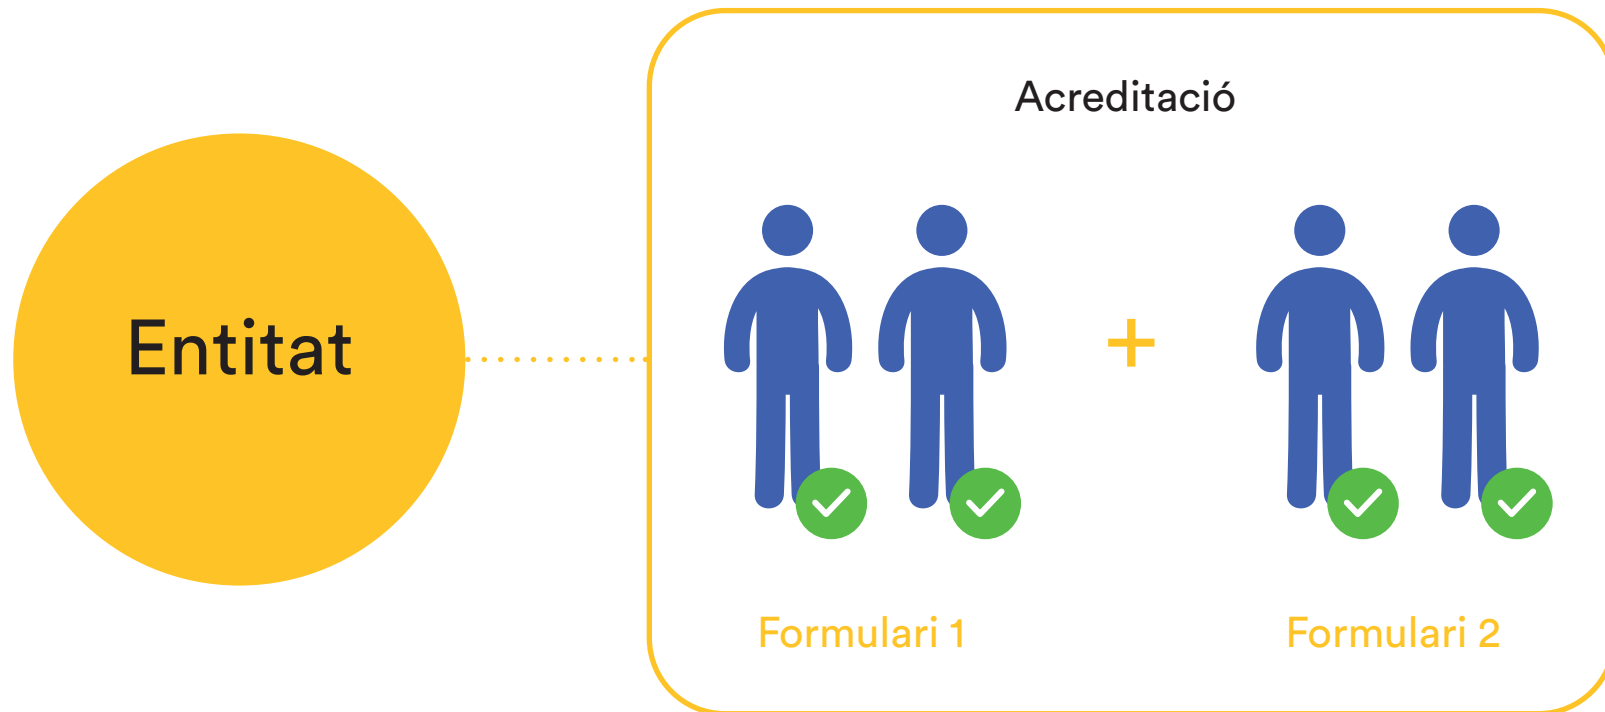

Recorda que l'acreditació es completa en dues parts. Si acredites una entitat, pots registrar dos professionals al primer formulari i dos professionals més al segon.